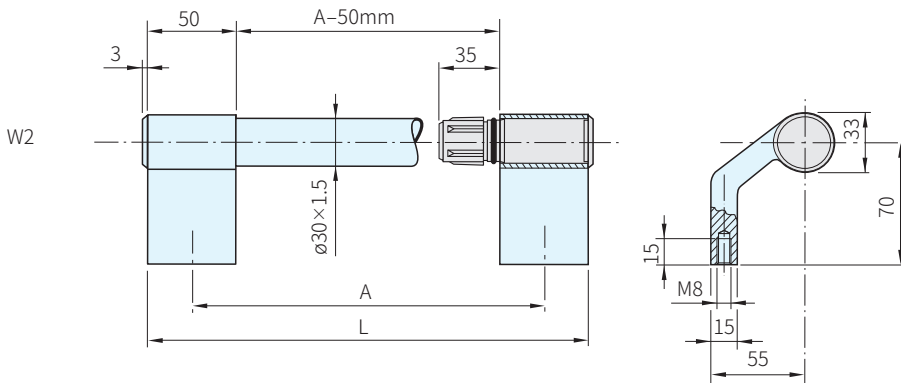

| 取手  |    |    | 取手座 |    |    | 入子    |
|-----|----|----|-----|----|----|-------|
| 材質  | 處理 | 顏色 | 材質  | 處理 | 顏色 | 材質    |
| 鋁合金 | 塗裝 | 白  | 鋁合金 | 塗裝 | 白  | PA+玻纖 |

| W1(易清潔型)<br>品號  | W2(易清潔型)<br>品號 | A   | L   | 容許荷重<br>N | 備註    |
|-----------------|----------------|-----|-----|-----------|-------|
| W1-30.R200.9002 | W2-30.200.9002 | 200 | 250 | 1000      | CLEAN |
| W1-30.R250.9002 | W2-30.250.9002 | 250 | 300 |           |       |
| W1-30.R300.9002 | W2-30.300.9002 | 300 | 350 |           |       |
| W1-30.R350.9002 | W2-30.350.9002 | 350 | 400 |           |       |
| W1-30.R400.9002 | W2-30.400.9002 | 400 | 450 |           |       |
| W1-30.R500.9002 | W2-30.500.9002 | 500 | 550 |           |       |
| W1-30.R600.9002 | W2-30.600.9002 | 600 | 650 |           |       |

PS. 備註

· 此產品是CLEAN製品，其特性請參考CLEAN說明

訂貨：  交期：  天

W1-30.R200.9002