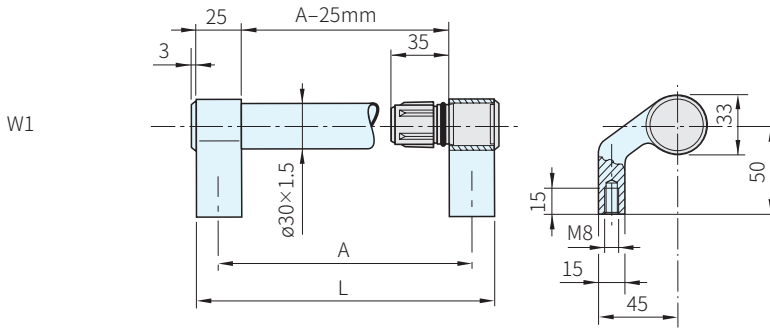

| 取手  |    |    | 取手座 |    |    | 入子    |
|-----|----|----|-----|----|----|-------|
| 材質  | 處理 | 顏色 | 材質  | 處理 | 顏色 | 材質    |
| 鋁合金 | 塗裝 | 白  | 鋁合金 | 塗裝 | 白  | PA+玻纖 |

| W1(易清潔型)<br>品號  | W2(易清潔型)<br>品號 | A   | L   | 容許荷重<br>N | 備註    |
|-----------------|----------------|-----|-----|-----------|-------|
| W1-30.R200.9002 | W2-30.200.9002 | 200 | 250 | 1000      | CLEAN |
| W1-30.R250.9002 | W2-30.250.9002 | 250 | 300 |           |       |
| W1-30.R300.9002 | W2-30.300.9002 | 300 | 350 |           |       |
| W1-30.R350.9002 | W2-30.350.9002 | 350 | 400 |           |       |
| W1-30.R400.9002 | W2-30.400.9002 | 400 | 450 |           |       |
| W1-30.R500.9002 | W2-30.500.9002 | 500 | 550 |           |       |
| W1-30.R600.9002 | W2-30.600.9002 | 600 | 650 |           |       |

PS. 備註

· 此產品是CLEAN製品，其特性請參考CLEAN說明

訂貨：  交期：  天

W1-30.R200.9002